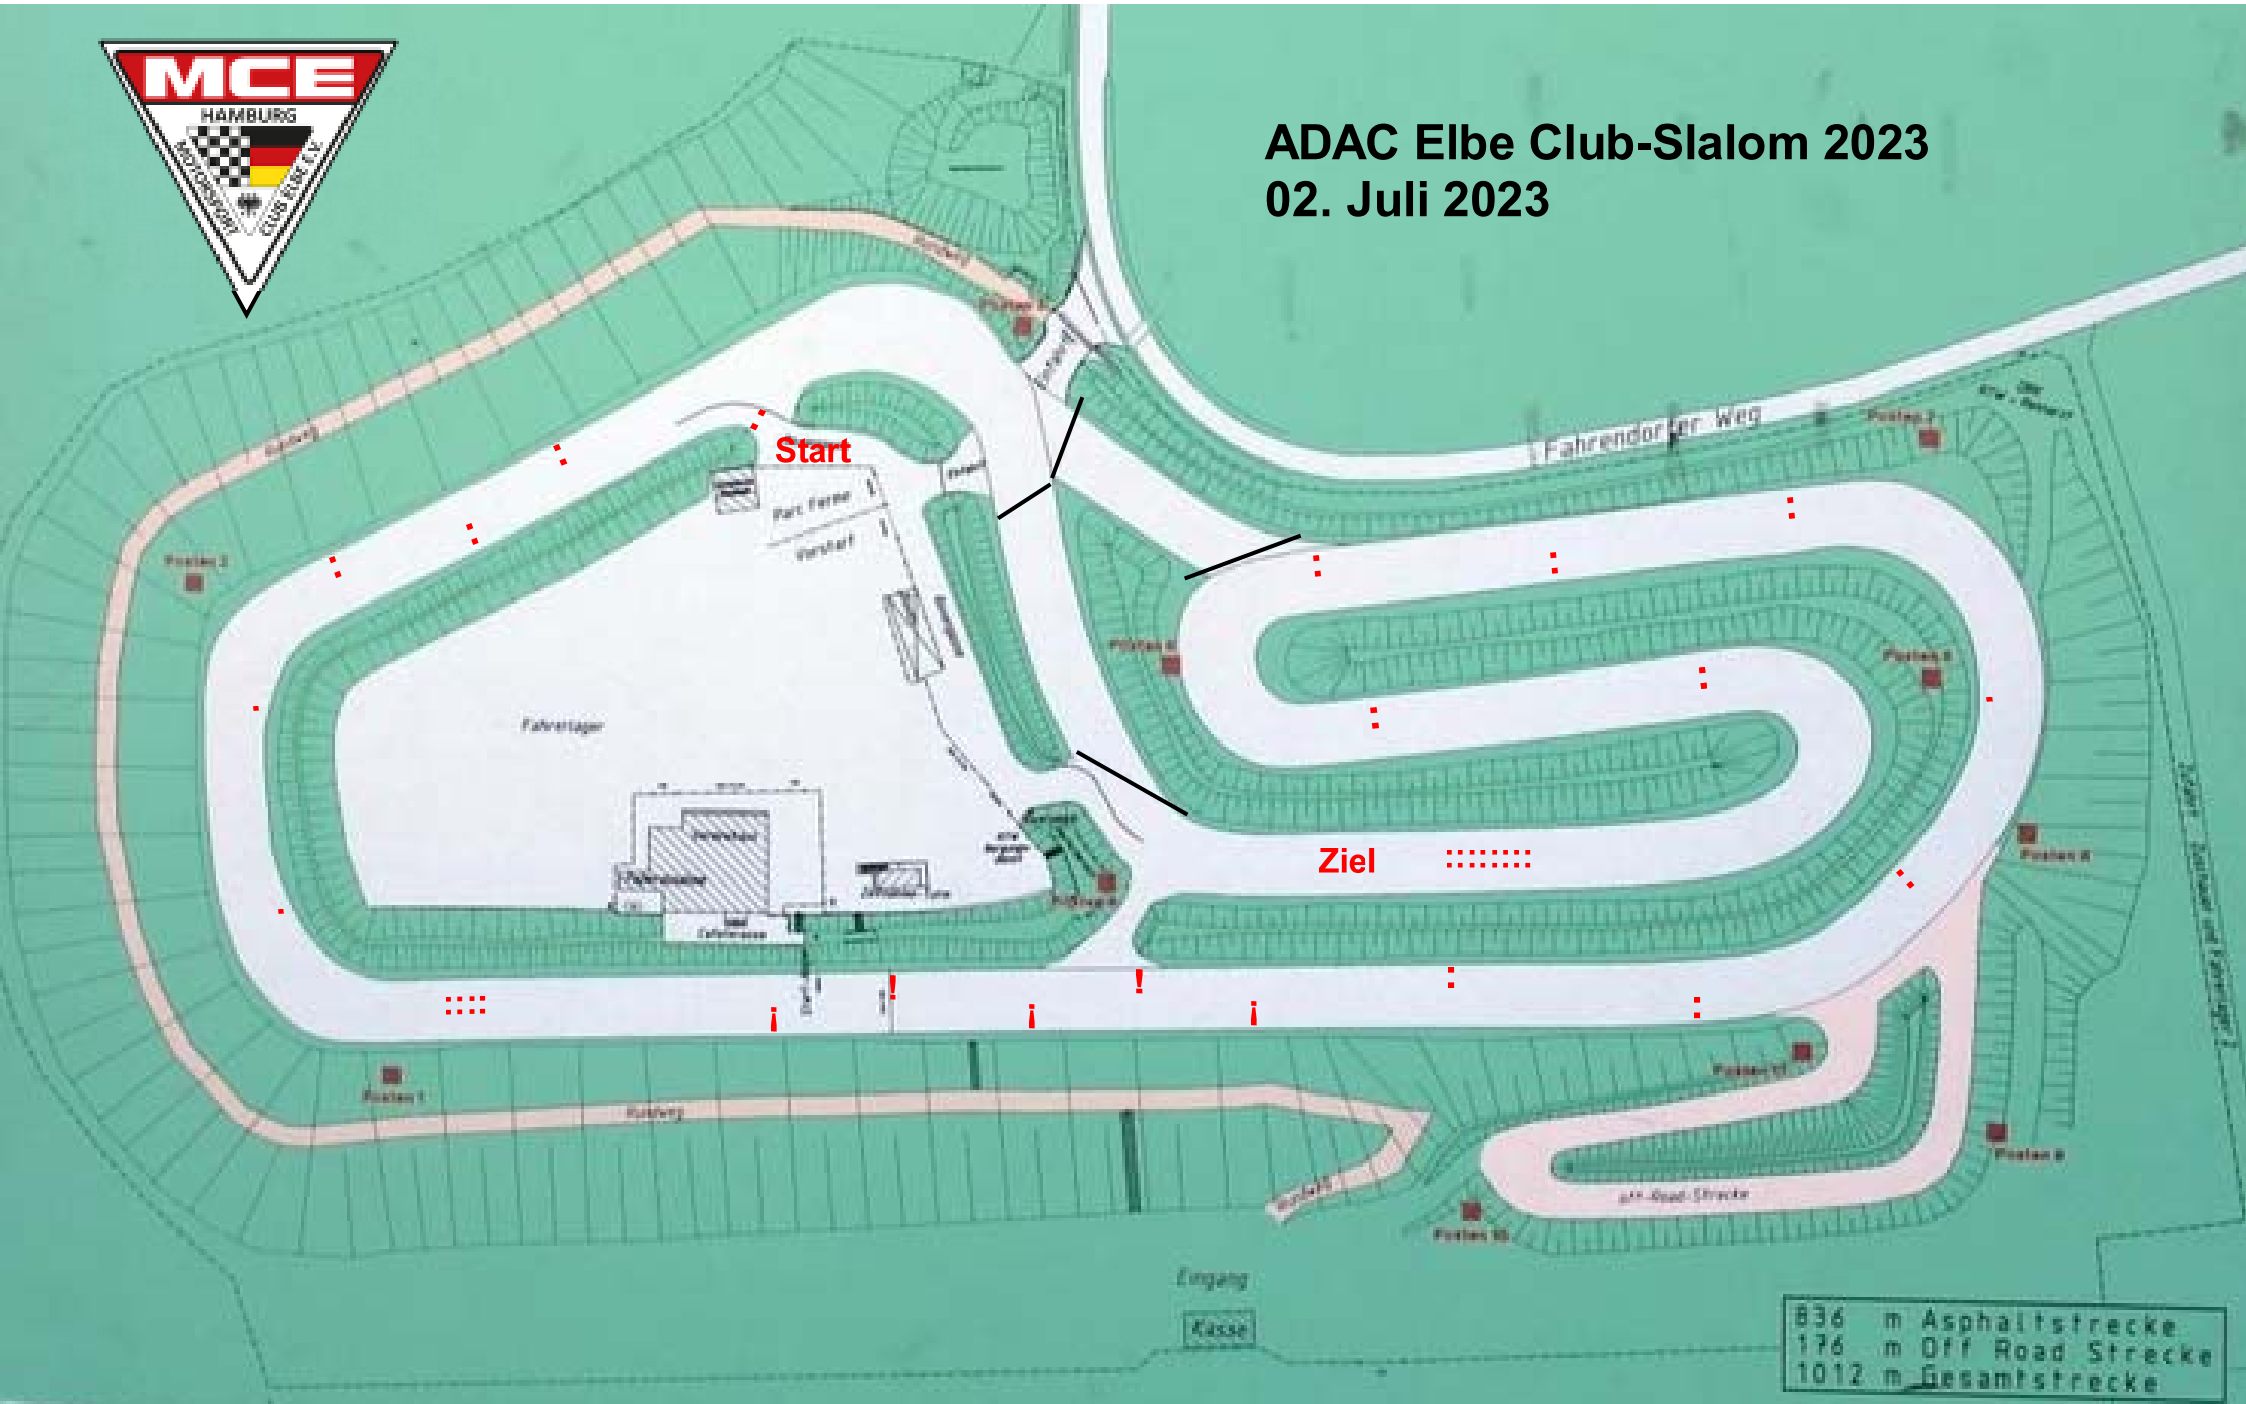

ADAC Elbe Club-Slalom 2023

02. Juli 2023

| |
|------------------------|
| 836 m Asphaltstrecke |
| 176 m Off Road Strecke |
| 1012 m Gesamtstrecke |