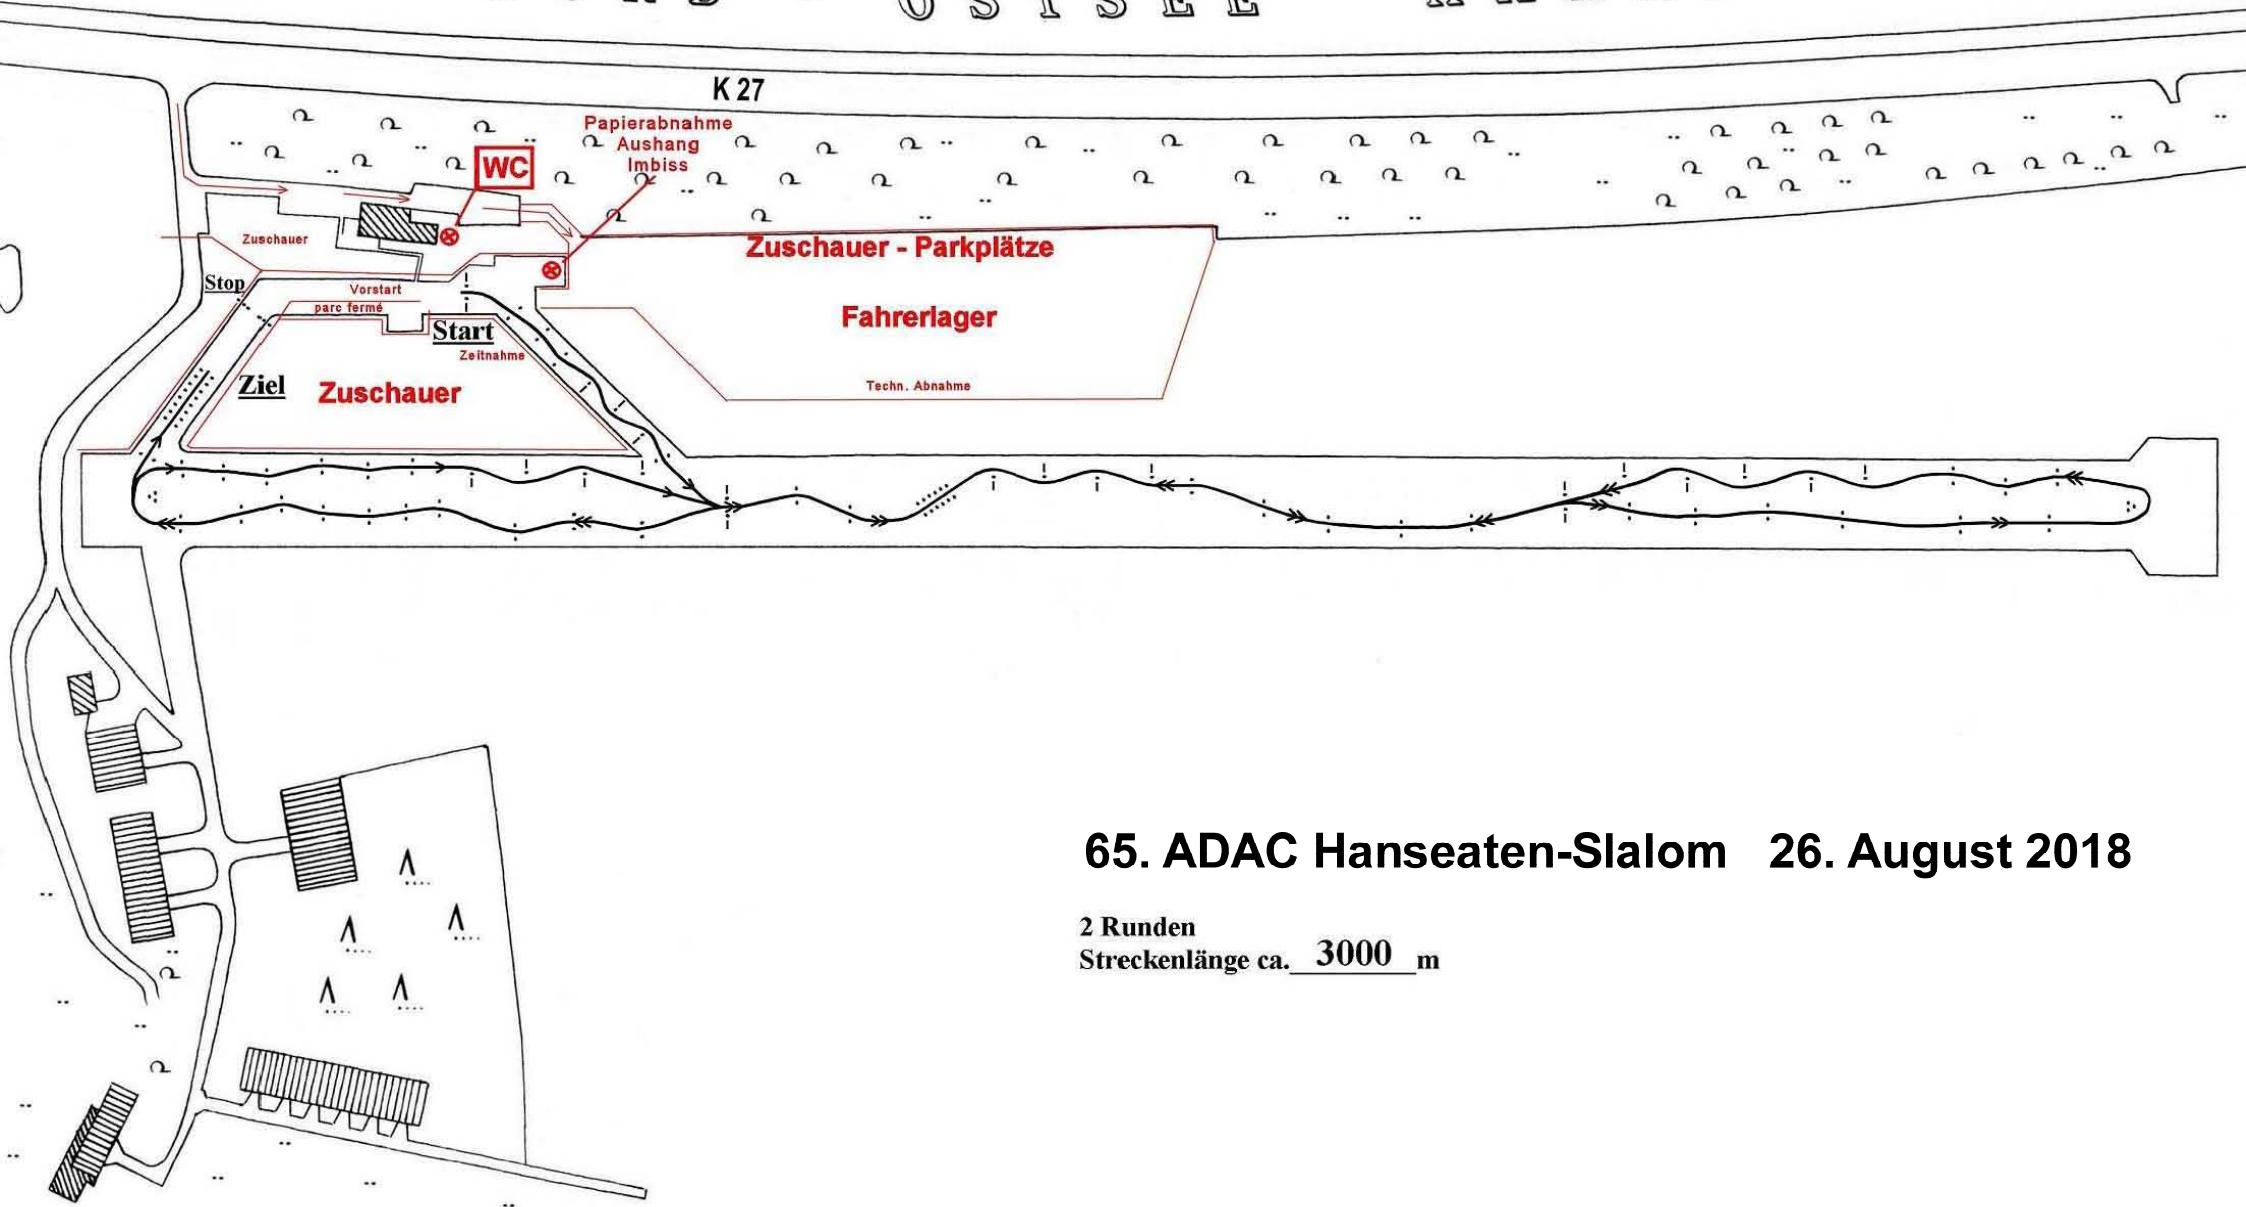

## 65. ADAC Hanseaten-Slalom 26. August 2018

2 Runden  
Streckenlänge ca. 3000 m