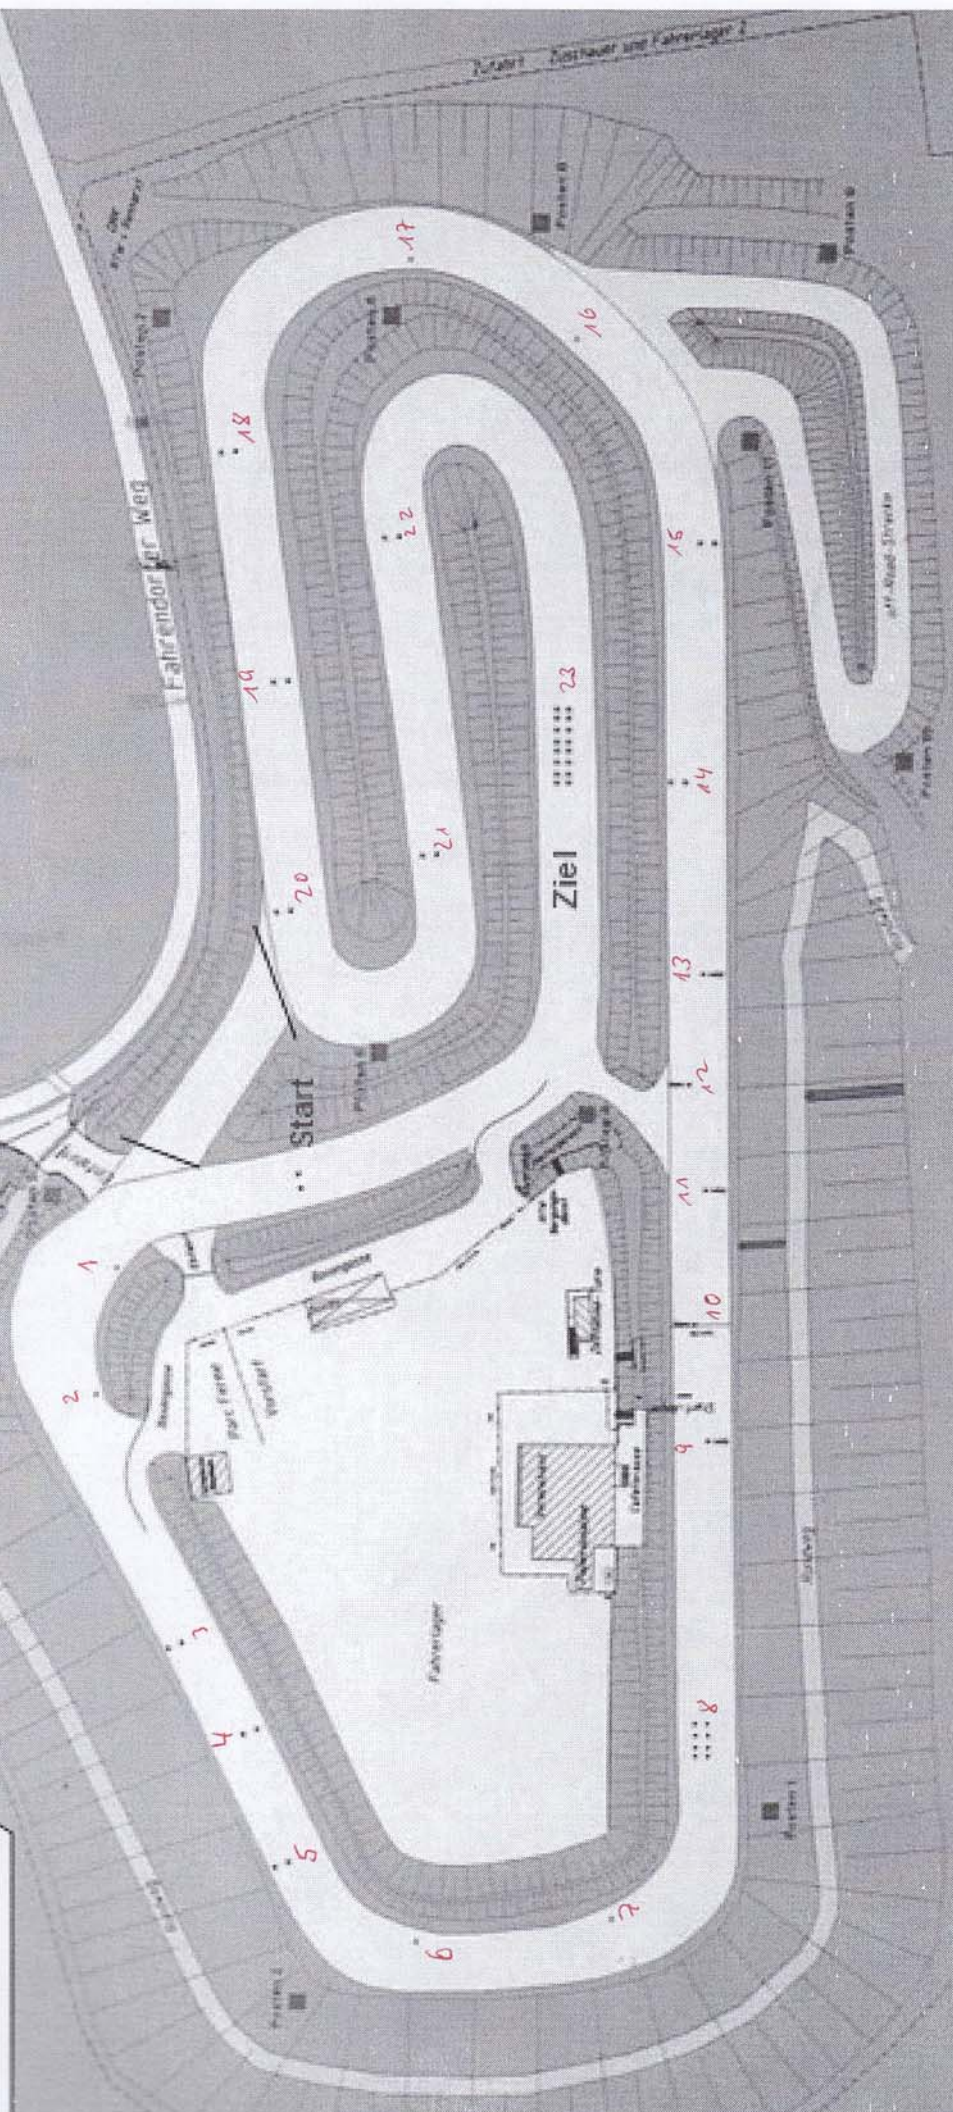

24. ADAC Hanseaten-Club-Slalom

02. Juli 2023

836 m	Asphaltstrecke
176 m	Off Road Strecke
1012 m	Gesamtstrecke