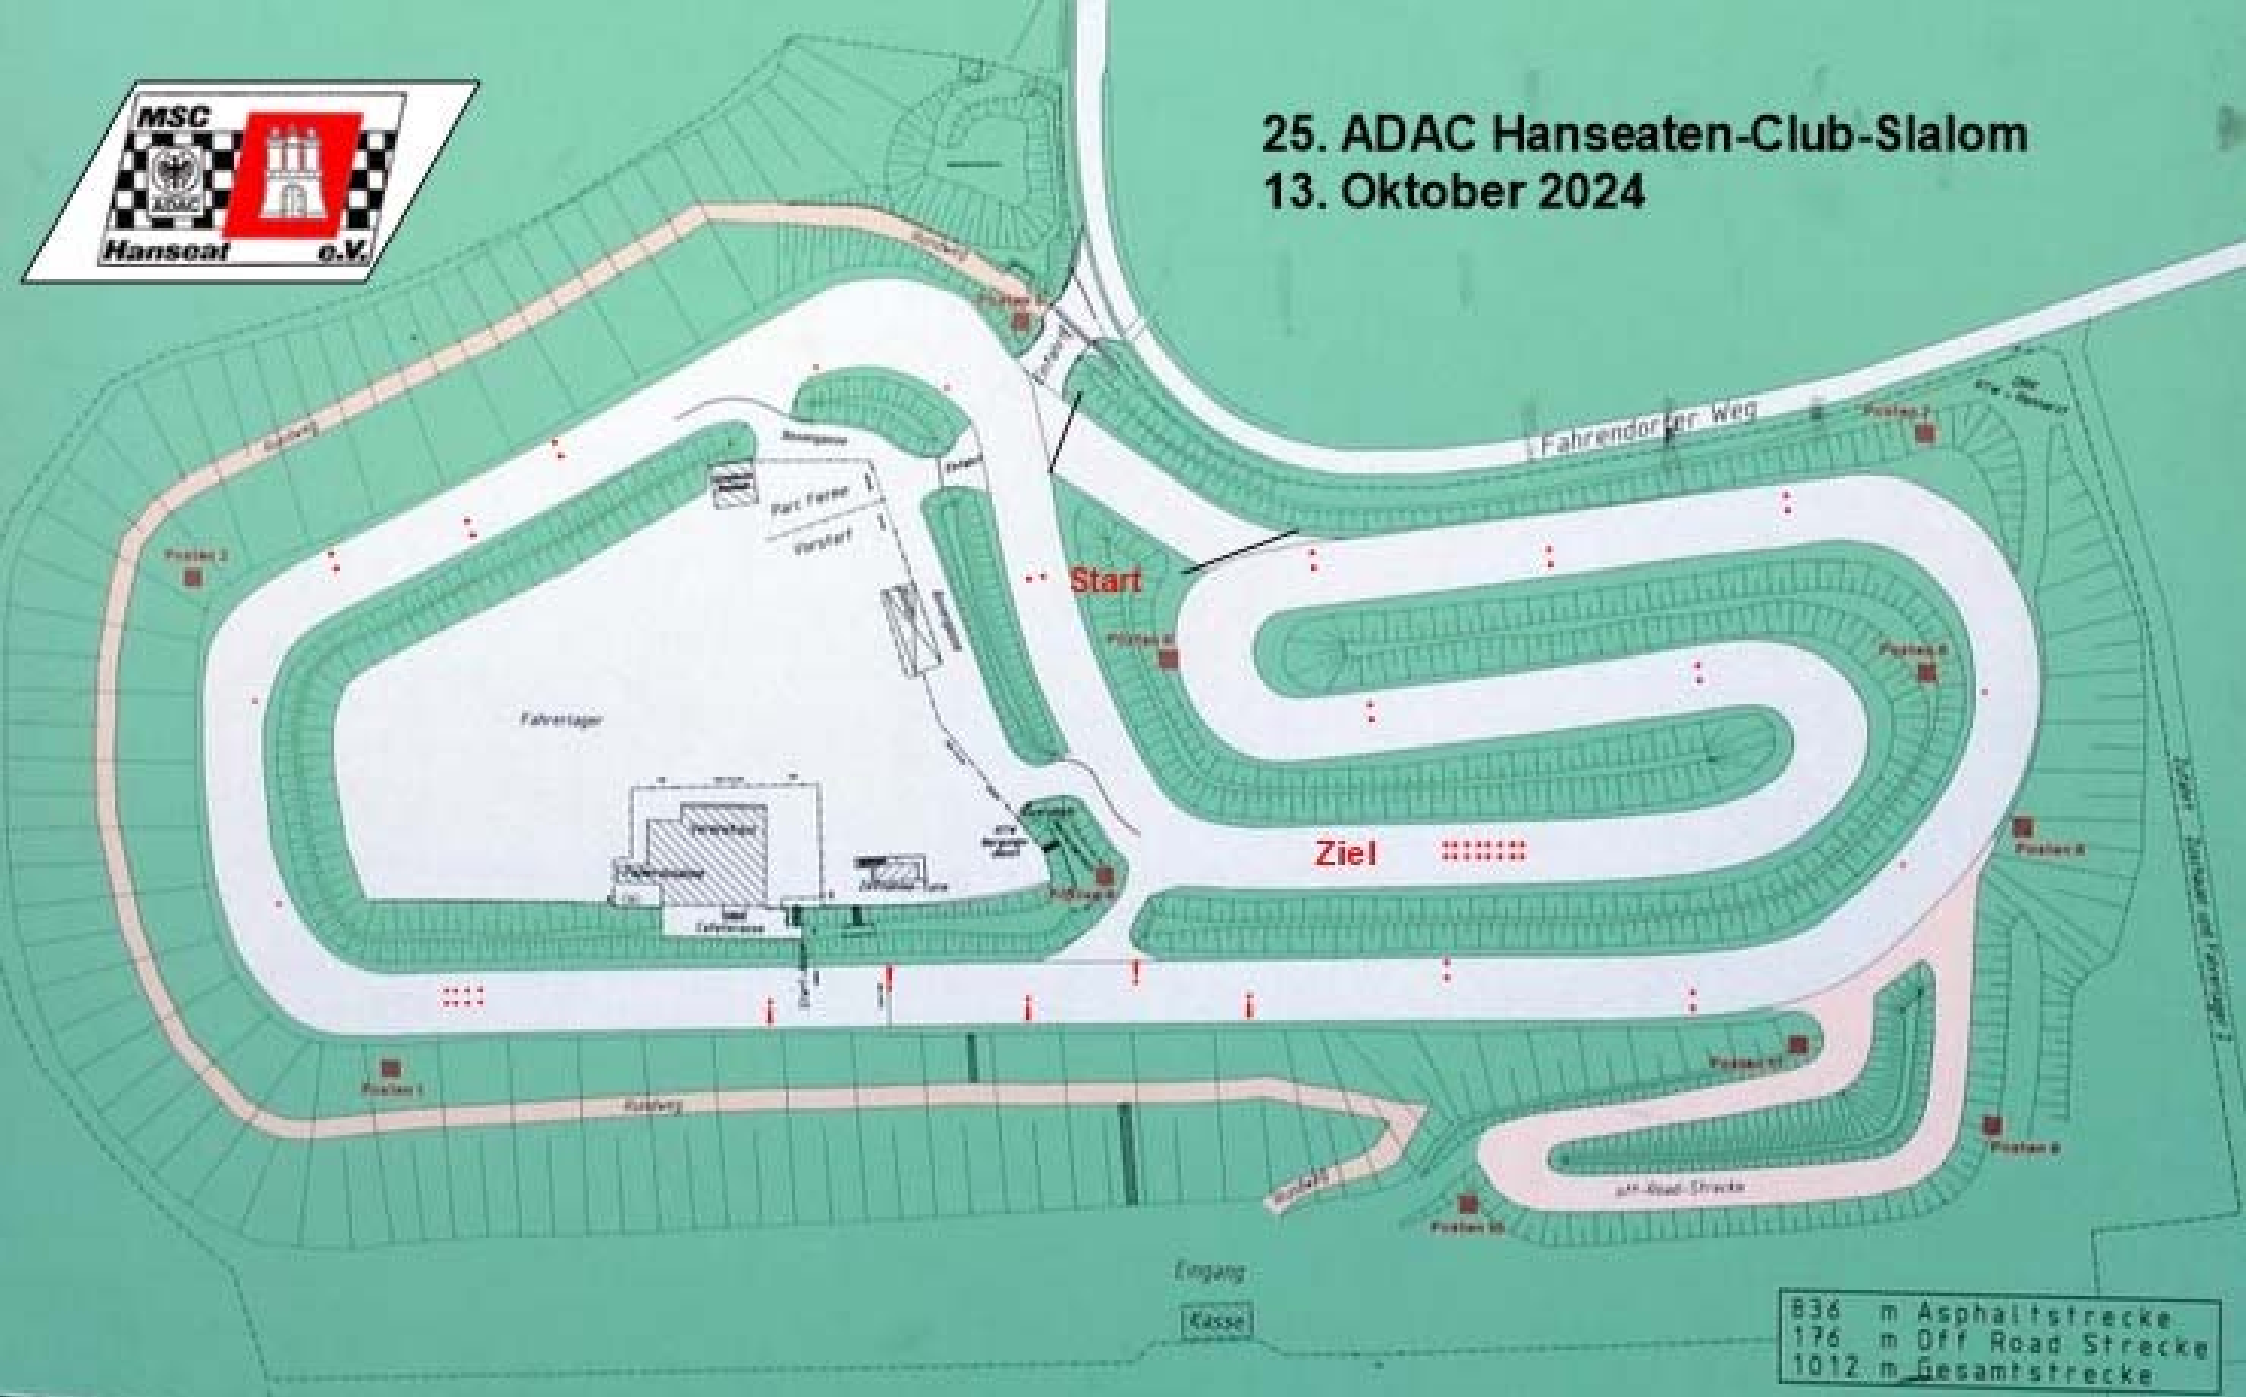

25. ADAC Hanseaten-Club-Slalom

13. Oktober 2024

838	m	Asphaltstrecke
176	m	Off Road Strecke
1012	m	Gesamtstrecke