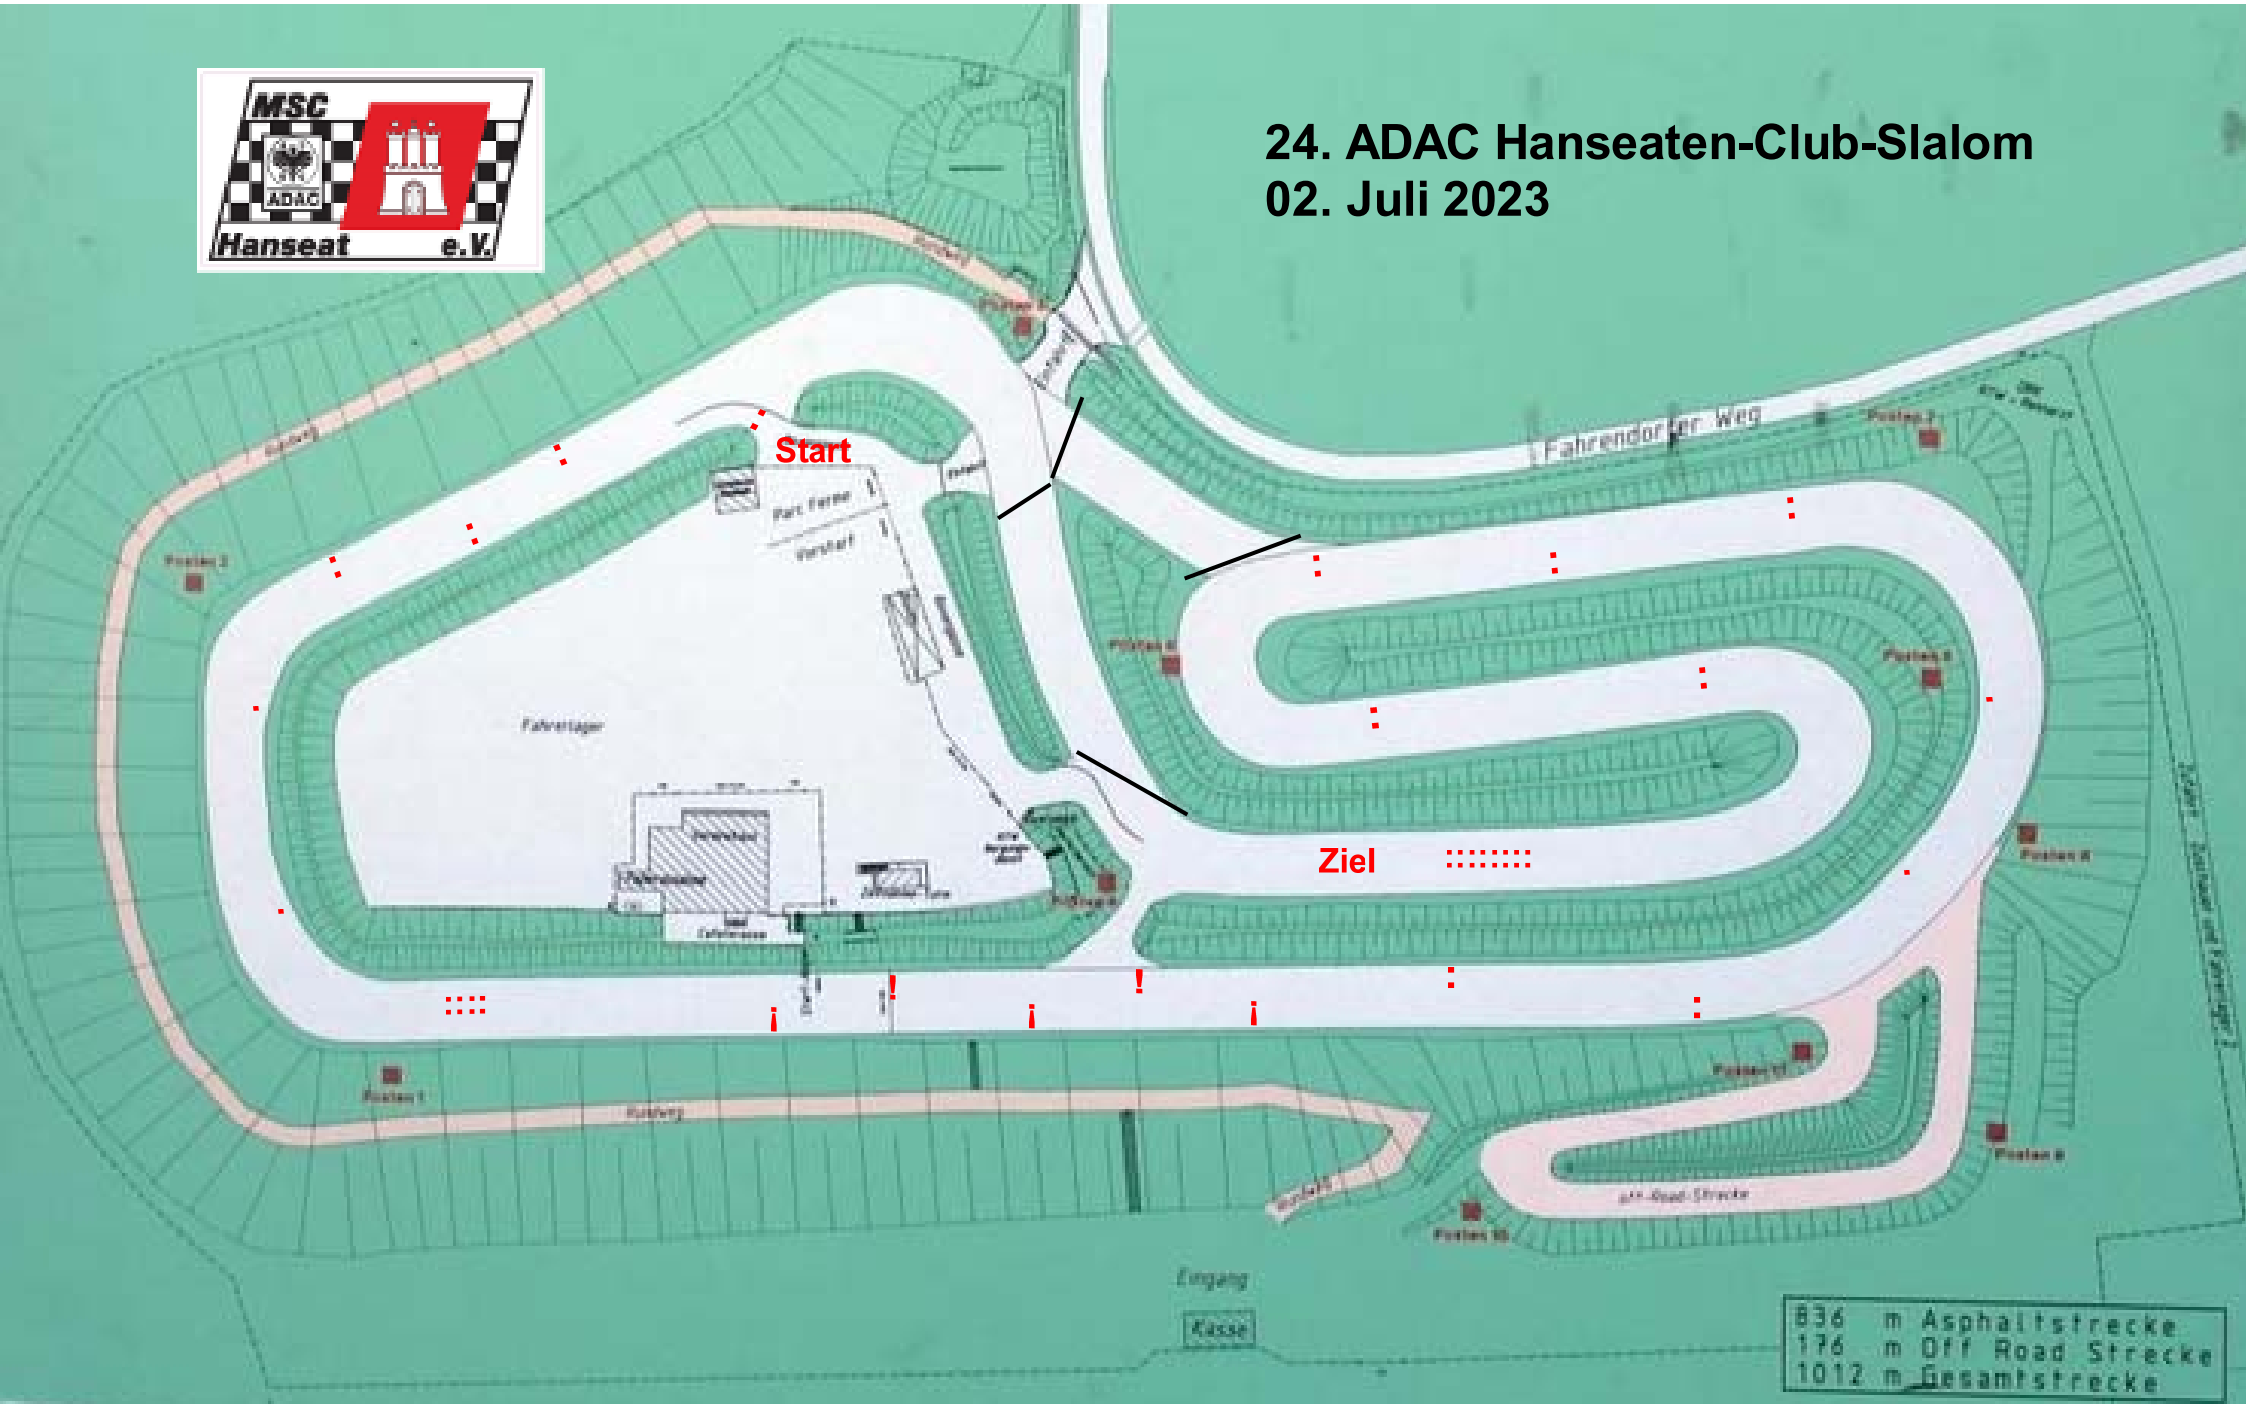

24. ADAC Hanseaten-Club-Slalom 02. Juli 2023

836 m Asphaltstrecke
176 m Off Road Strecke
1012 m Gesamtstrecke